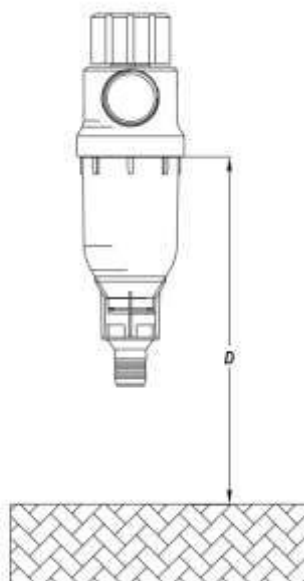

LK 3

Jõudlus ja tehnilised andmed

	Ühik	FT010	FT012	FT014	FT016	FT018
<i>Ühendused</i>	DN	¾" F	1" F	1 1/4" F	1 1/2" M	2" M
<i>Vooluhulk (Δ P=0.2 bar)</i>	m ³ /h	4.8	6.0	6.5	12.0	14.2
<i>Vooluhulk (Δ P=0.5 bar)</i>	m ³ /h	6.4	9.6	10.6	22.0	22.6
<i>Filtreerimisvõime</i>	Mikron	89				
<i>Min/max töö rõhk</i>	Baar	1.5 - 16				
<i>Min/max vee temperatuur</i>	°C	5 - 60				
<i>Min/max ruumi temperatuur</i>	°C	5 - 40				
Mõõtmed						
<i>Laius (A)</i>	mm	100	100	100	251	265
<i>Ühenduskõrgus (B)</i>	mm	240	240	240	289	289
<i>Kogukõrgus (C)</i>	mm	310	310	310	361	361
<i>Kaugus maapinnast (D)</i>	mm	min 400	min 400	min 400	min 600	min 600
<i>Koguulatus (E)</i>	mm	100	100	100	109	109