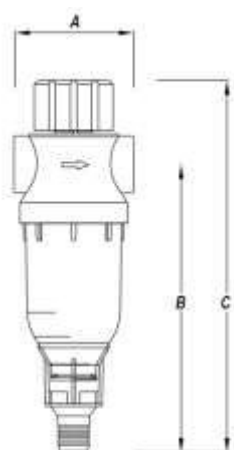

LK 3

Jõudlus ja tehnilised andmed

	Ühik	FT010	FT012	FT014	FT016	FT018
<i>Ühendused</i>	DN	¾" F	1" F	1 1/4" F	1 1/2" M	2" M
<i>Vooluhulk (Δ P=0.2 bar)</i>	m ³ /h	4.8	6.0	6.5	12.0	14.2
<i>Vooluhulk (Δ P=0.5 bar)</i>	m ³ /h	6.4	9.6	10.6	22.0	22.6
<i>Filtreerimisvõime</i>	Mikron	89				
<i>Min/max töö rõhk</i>	Baar	1.5 - 16				
<i>Min/max vee temperatuur</i>	°C	5 - 60				
<i>Min/max ruumi temperatuur</i>	°C	5 - 40				
Mõõtmed						
<i>Laius (A)</i>	mm	100	100	100	251	265
<i>Ühenduskõrgus (B)</i>	mm	240	240	240	289	289
<i>Kogukõrgus (C)</i>	mm	310	310	310	361	361
<i>Kaugus maapinnast (D)</i>	mm	min 400	min 400	min 400	min 600	min 600
<i>Koguulatus (E)</i>	mm	100	100	100	109	109