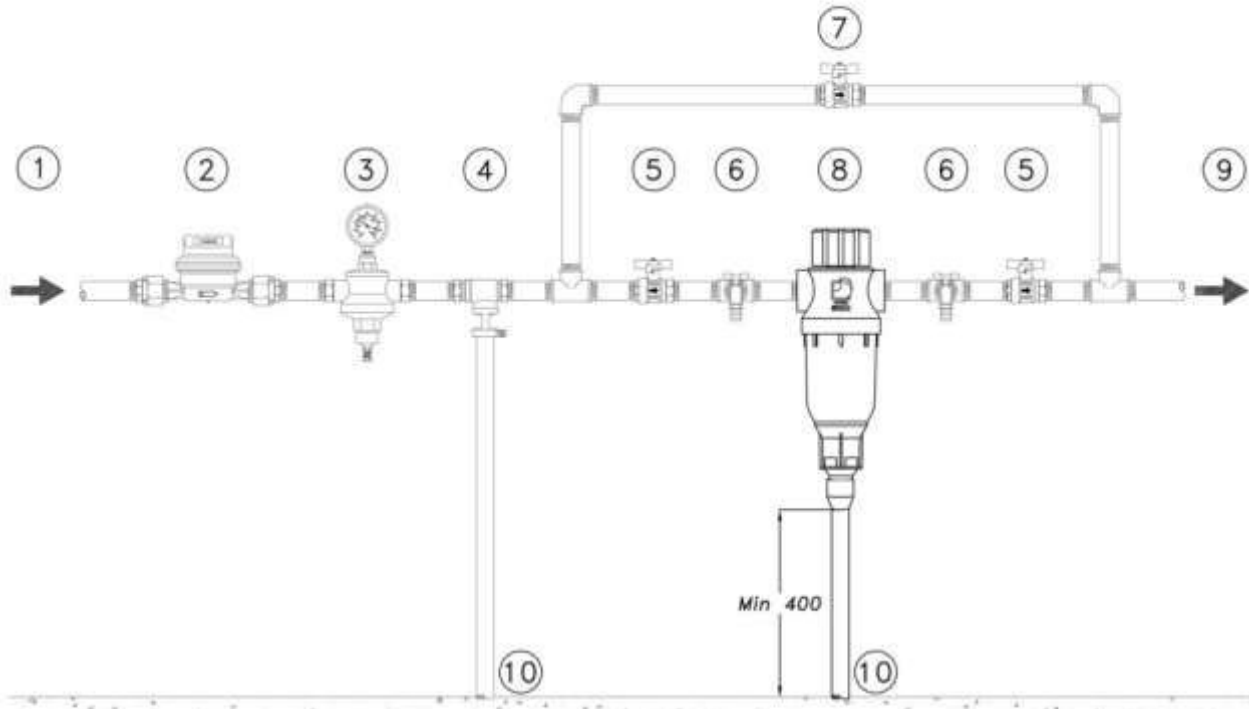

PULIFIL

POOLAUTOMAATNE PUHASTATAV FILTER

Joogivee puhastusseadmed

LK 4

Paigalduskeem

LEGENDA

1 Ingresso acqua grezza	5 Valvole di intercettazione	9 Uscita acqua trattata
2 Contatore generale	6 Rubinetti preleva-campione	10 Scarico
3 Riduttore di pressione	7 Valvola di by-pass	
4 Disconettore	8 Filtro Pulifil	

Schema di installazione Filtro Pulifil

dati: S.Zago
dati: 12/02/09

Käesolev tehniliste andmete leht põhineb firma Acqua Brevetti 95 s.r.l. kogemustel ning see on ette nähtud kasutamiseks vastavalt tootja juhistele. Igasuguse muu kasutuse peab olema firma Acqua Brevetti 95 s.r.l. kirjalik luba. Regulaarse hoolduse teostamiseks on soovitatav sõlmida leping volitatud hoolduskeskusega. Acqua Brevetti 95 s.r.l. võtab endale õiguse teha oma toodete juures muudatusi ilma ette teatamata. Käesoleva dokumendi või selle mistahes osa reprodutseerimine on keelatud. Käesolev dokument kuulub firmale Acqua Brevetti 95 s.r.l.