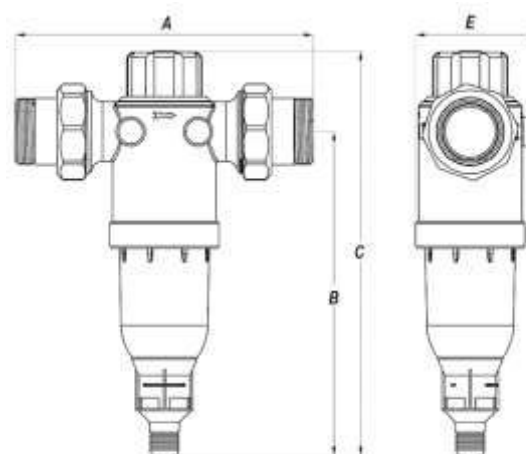

PULIFIL

POOLAUTOMAATNE PUHASTATAV FILTER

Joogivee puhastusseadmed

LK 3

Jõudlus ja tehnilised andmed

	Ühik	FT010	FT012	FT014	FT016	FT018
<i>Ühendused</i>	DN	¾" F	1" F	1 1/4" F	1 1/2" M	2" M
<i>Vooluhulk (Δ P=0.2 bar)</i>	m³/h	4.8	6.0	6.5	12.0	14.2
<i>Vooluhulk (Δ P=0.5 bar)</i>	m³/h	6.4	9.6	10.6	22.0	22.6
<i>Filtreerimisvõime</i>	Mikron	89				
<i>Min/max töö rõhk</i>	Baar	1.5 - 16				
<i>Min/max vee temperatuur</i>	°C	5 - 60				
<i>Min/max ruumi temperatuur</i>	°C	5 - 40				
Mõõtmed						
<i>Laius (A)</i>	mm	100	100	100	251	265
<i>Ühenduskõrgus (B)</i>	mm	240	240	240	289	289
<i>Kogukõrgus (C)</i>	mm	310	310	310	361	361
<i>Kaugus maapinnast (D)</i>	mm	min 400	min 400	min 400	min 600	min 600
<i>Koguulatus (E)</i>	mm	100	100	100	109	109