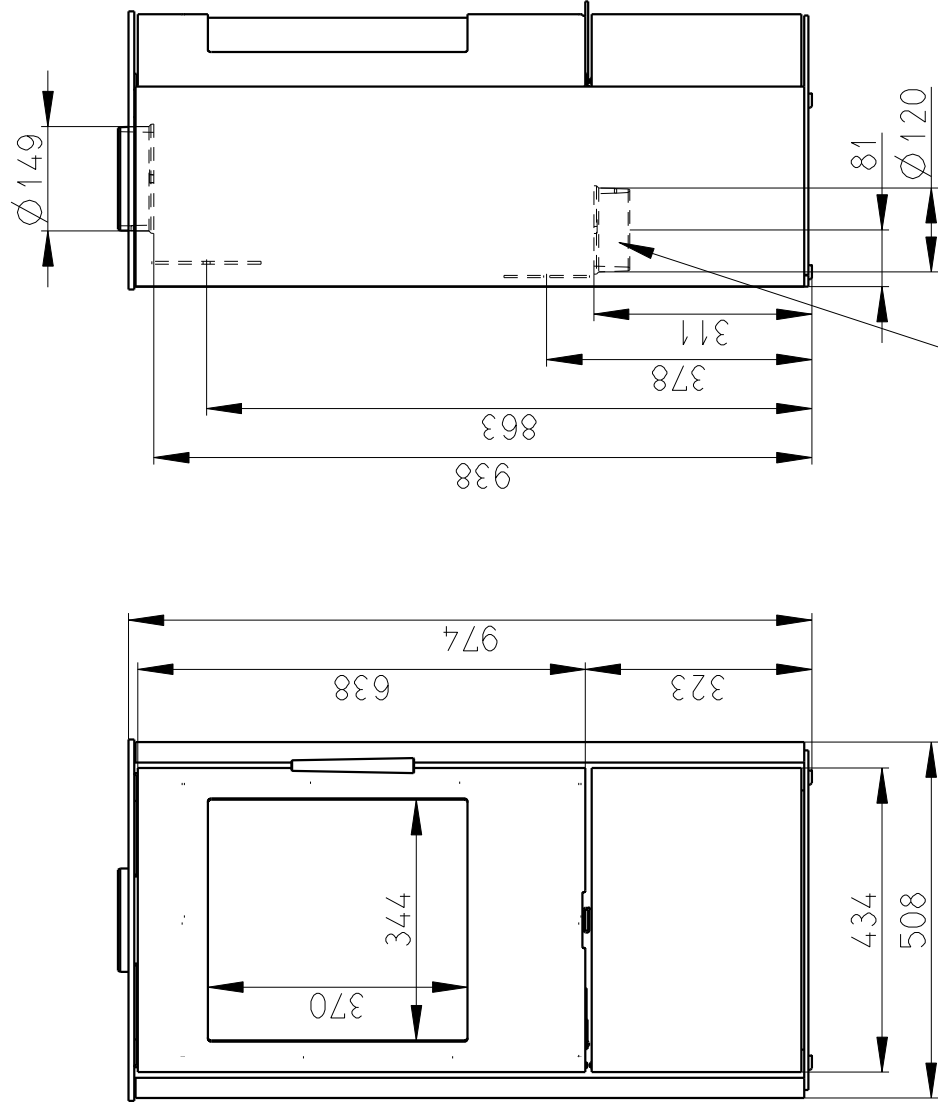

Rozměry v mm; Maße in mm; Dimensions in mm

# ALPERA G03 - BOK PLECH VIKO PLECH - 146G

125 kg

CENTRALNI PRIVOD VZDUCHU  
Zentralluftzufuhr  
Central air inlet  
 $\varnothing 120\text{mm}$

SEKUNDARNI VZDUCH  
Sekundärluft  
Secondary air  
A/UND/AND  
PRIMARNI VZDUCH  
Primärluft  
Primary air