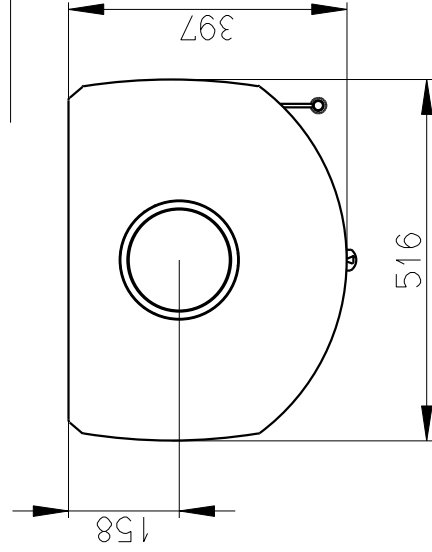

Rozměry v mm; Maße in mm; Dimensions in mm

# ALPERA G03 - BOK PLECH VIKO PLECH - 146G

125 kg

CENTRALNI PRIVOD VZDUCHU  
Zentralluftzufuhr  
Central air inlet  
 $\varnothing 120\text{mm}$

SEKUNDARNI VZDUCH  
Sekundärluft  
Secondary air  
A/UND/AND  
PRIMARNI VZDUCH  
Primärluft  
Primary air