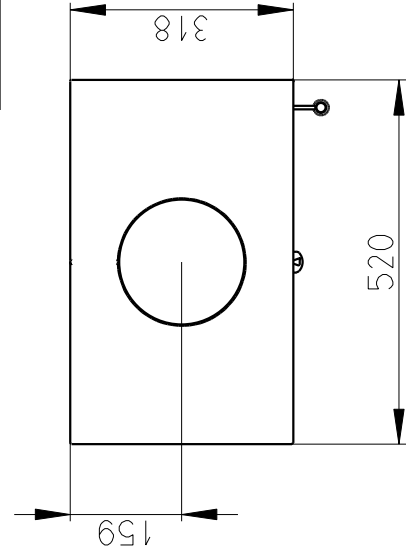

Rozměry v mm; Maße in mm; Dimensions in mm

ALPERA F01 - KERAMIKA - 146F

132 kg

CENTRALNI PRIVOD VZDUCHU
Zentralluftzufuhr
Central air inlet
 $\varnothing 120\text{mm}$

SEKUNDARNI VZDUCH
Sekundär luft
Secondary air
A/UND/AND
PRIMARNI VZDUCH
Primär luft
Primary air