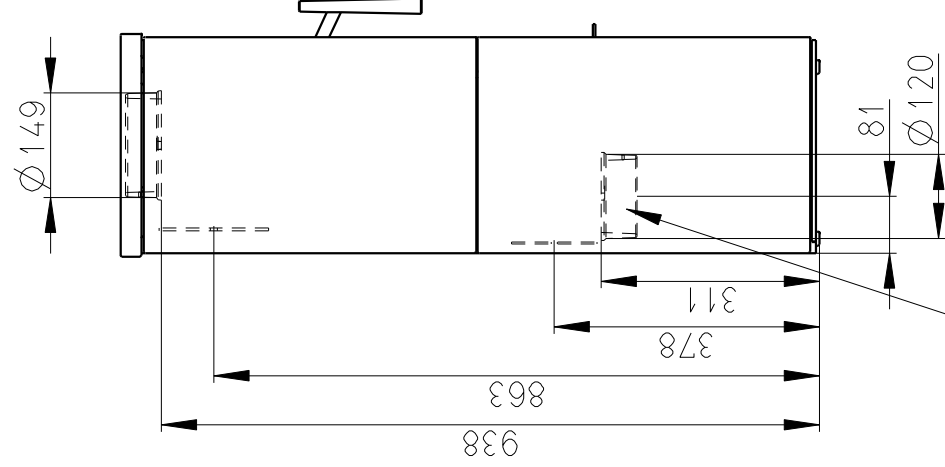

Rozměry v mm; Maße in mm; Dimensions in mm

ALPERA F01 - KERAMIKA - 146F

132 kg

CENTRALNI PRIVOD VZDUCHU
Zentralluftzufuhr
Central air inlet
 $\varnothing 120\text{mm}$

SEKUNDARNI VZDUCH
Sekundär luft
Secondary air
A/UND/AND
PRIMARNI VZDUCH
Primär luft
Primary air