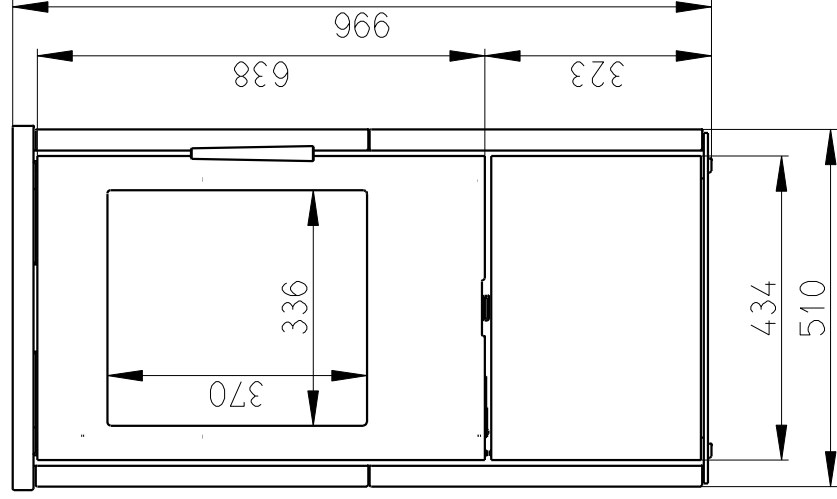

Rozměry v mm; Maße in mm; Dimensions in mm

ALPERA F01 - KERAMIKA - 146F

132 kg

CENTRALNI PRIVOD VZDUCHU
Zentralluftzufuhr
Central air inlet
 $\varnothing 120\text{mm}$

SEKUNDARNI VZDUCH
Sekundär luft
Secondary air
A/UND/AND
PRIMARNI VZDUCH
Primär luft
Primary air